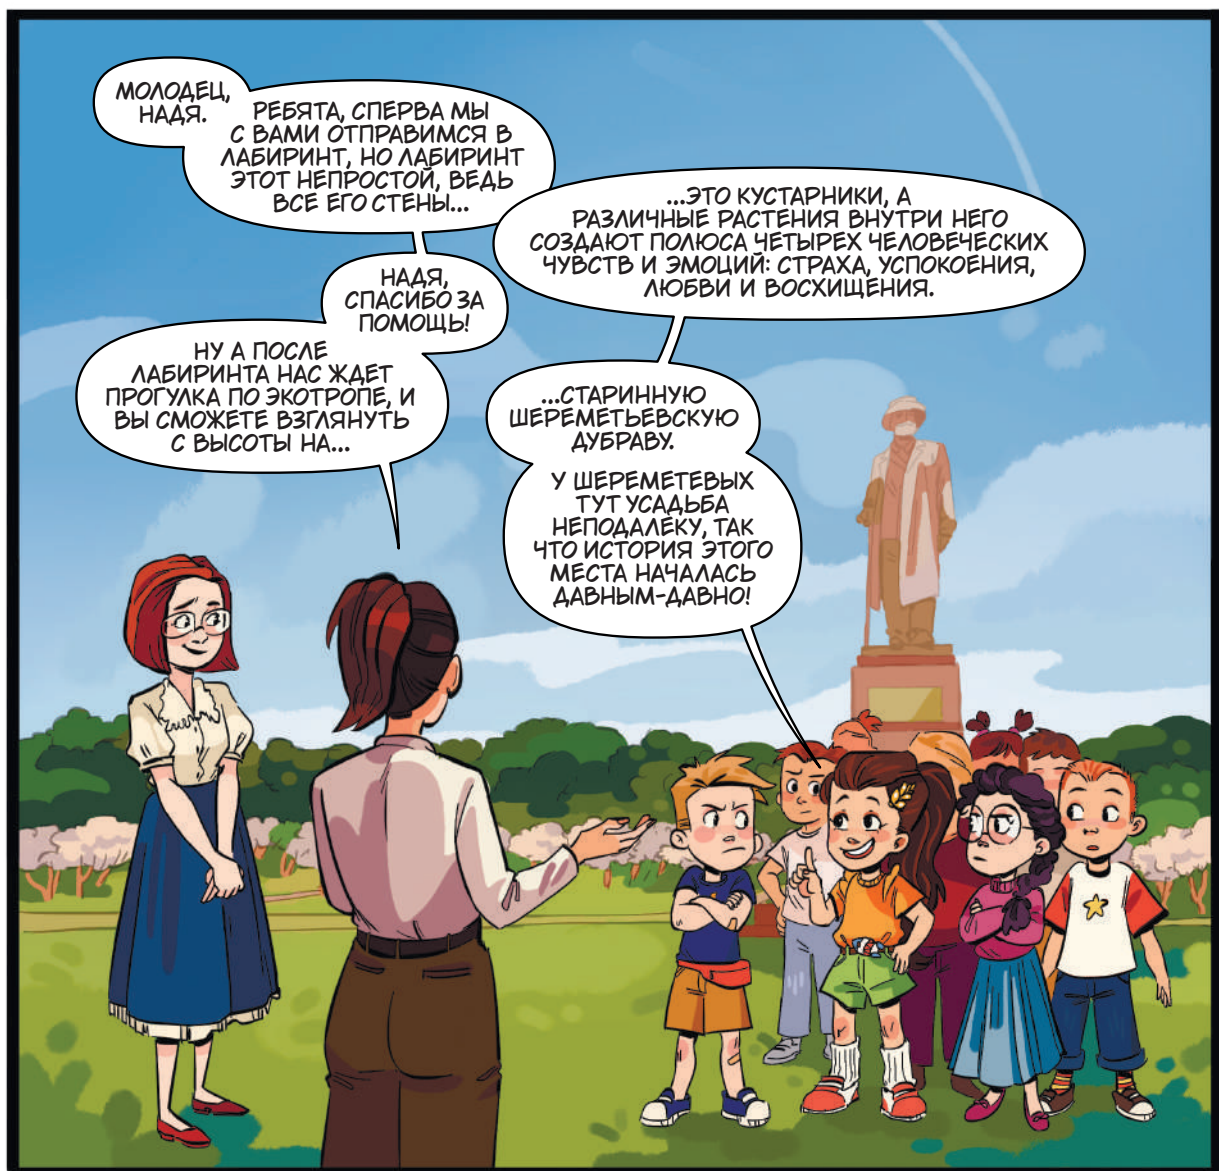

МОЛОДЕЦ, НАДЯ.

РЕБЯТА, СПЕРВА МЫ С ВАМИ ОТПРАВИМСЯ В ЛАБИРИНТ, НО ЛАБИРИНТ ЭТОТ НЕПРОСТОЙ, ВЕДЬ ВСЕ ЕГО СТЕНЫ...

НАДЯ, СПАСИБО ЗА ПОМОЩЬ!

НУ А ПОСЛЕ ЛАБИРИНТА НАС ЖДЕТ ПРОГУЛКА ПО ЭКОТРОПЕ, И ВЫ СМОЖЕТЕ ВЗГЛЯНУТЬ С ВЫСОТЫ НА...

...ЭТО КУСТАРНИКИ, А РАЗЛИЧНЫЕ РАСТЕНИЯ ВНУТРИ НЕГО СОЗДАЮТ ПОЛЮСА ЧЕТЫРЕХ ЧЕЛОВЕЧЕСКИХ ЧУВСТВ И ЭМОЦИЙ: СТРАХА, УСПОКОЕНИЯ, ЛЮБВИ И ВОСХИЩЕНИЯ.

...СТАРИННУЮ ШЕРЕМЕТЬЕВСКУЮ ДУБРАВУ.

У ШЕРЕМЕТЕВЫХ ТУТ УСАДЬБА НЕПОДАЛЕКУ, ТАК ЧТО ИСТОРИЯ ЭТОГО МЕСТА НАЧАЛАСЬ ДАВНЫМ-ДАВНО!