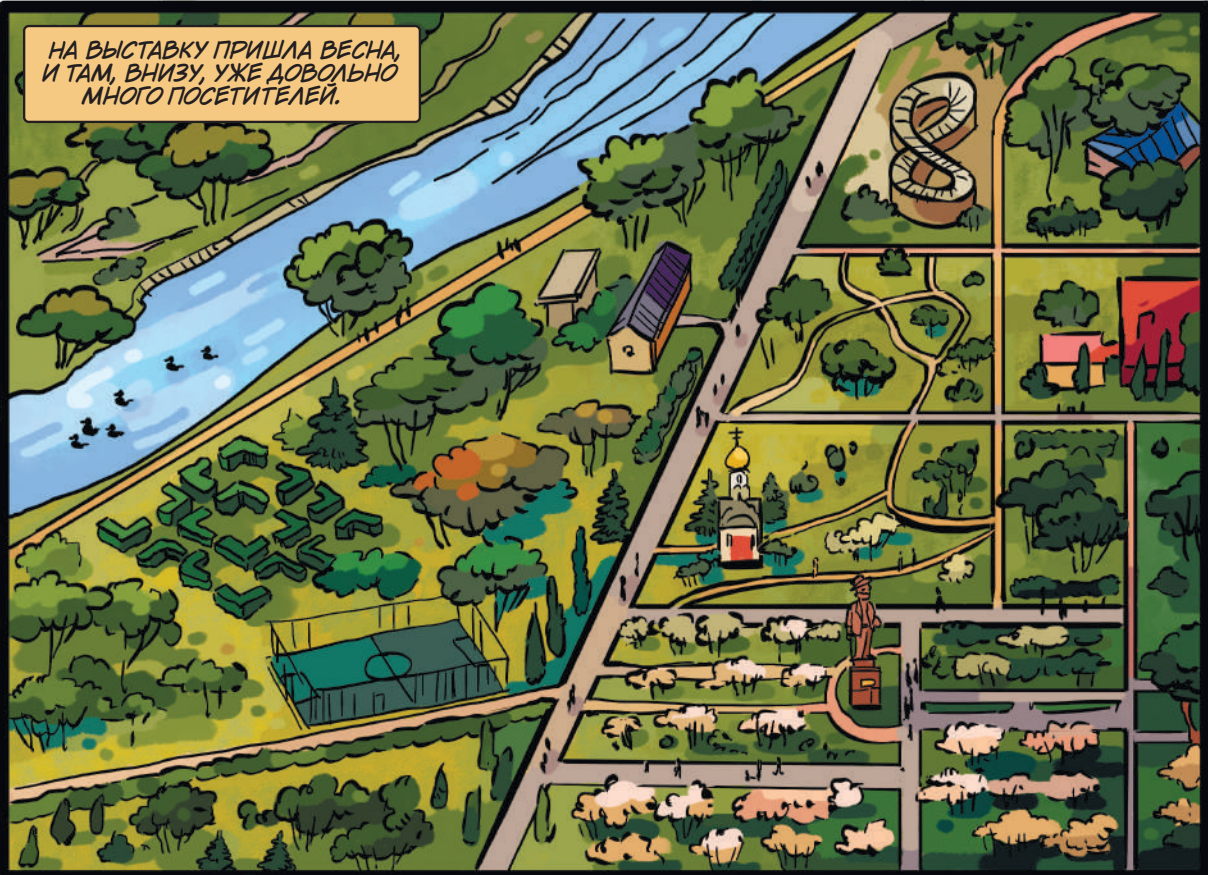

НАДЯ И ВДНХАШКА

**ВЫПУСК 1:
ПЕРВАЯ ВСТРЕЧА**

Помоги добраться ВДНХашке до Нади!

ВДНХашка!
Лети скорее ко мне!

Посети зелёный лабиринт на ВДНХ!

НА ВЫСТАВКУ ПРИШЛА ВЕСНА,
И ТАМ, ВНИЗУ, УЖЕ ДОВОЛЬНО
МНОГО ПОСЕТИТЕЛЕЙ.

РЕБЯТА,
ЗНАКОМЬТЕСЬ!

ЭТО МАМА НАШЕЙ
НАДИ, ОНА РАБОТАЕТ НА ВДНХ И
СЕГОДНЯ С РАДОСТЬЮ СОГЛАСИЛАСЬ
ПРОВЕСТИ ДЛЯ ВАС НЕБОЛЬШУЮ
ЭКСПЕРСИЮ.

РЕБЯТА, СЕГОДНЯ ВАС ЖДЕТ УВЛЕКАТЕЛЬНАЯ ПРОГУЛКА ПО ПАРКОВОЙ ТЕРРИТОРИИ НАШЕЙ ВЫСТАВКИ.

НО СПЕРВА ВОПРОС... ВЫ ЗНАЕТЕ, КОМУ УСТАНОВЛЕН ЭТОТ ПАМЯТНИК?

БИОЛОГУ ИВАНУ МИЧУРИНУ!

ОН ВЫВЕЛ ОГРОМНОЕ КОЛИЧЕСТВО ПЛОДОВЫХ РАСТЕНИЙ. И ПОЭТОМУ ЗДЕСЬ, В МИЧУРИНСКОМ САДУ, ЦВЕТУТ САМЫЕ КРАСИВЫЕ ЯБЛОНИ В ГОРОДЕ.

Робот ВДНХашка – проводник в интересный и огромный мир ВДНХ. Любопытный ВДНХашка постоянно учится, придумывает интересные маршруты по Выставке, рассказывает исторические сюжеты, сканирует еду и предметы, делает фотоснимки и многое другое.