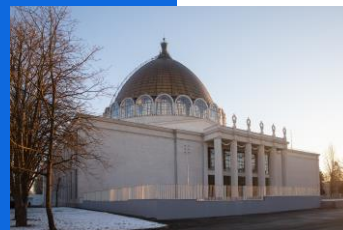

ПАВИЛЬОН №34. ЦЕНТР «КОСМОНАВТИКА И АВИАЦИЯ»

Павильон расположен в центре
ВДНХ - на площади промышленности.

Один из самых узнаваемых павильонов ВДНХ,
технически оснащен для проведения деловых
мероприятий на самом высоком уровне.

① этаж

ВЫСТАВОЧНОЕ
ПРОСТРАНСТВО

560 м²

ЗАЛ

205 м²

② этаж

ВЫСТАВОЧНОЕ
ПРОСТРАНСТВО

500/540 м²

ЗАЛ

205/250 м²

ФОРМАТЫ МЕРОПРИЯТИЙ

- арт-выставка
- конференция
- банкет/фуршет
- музыкальная программа

ОБОРУДОВАНИЕ

- светодиодный экран
- система звукоусиления
- кабины для синхронного перевода
- ЖК-мониторы
- стол президиума, трибуна
- кресла для спикеров, стулья