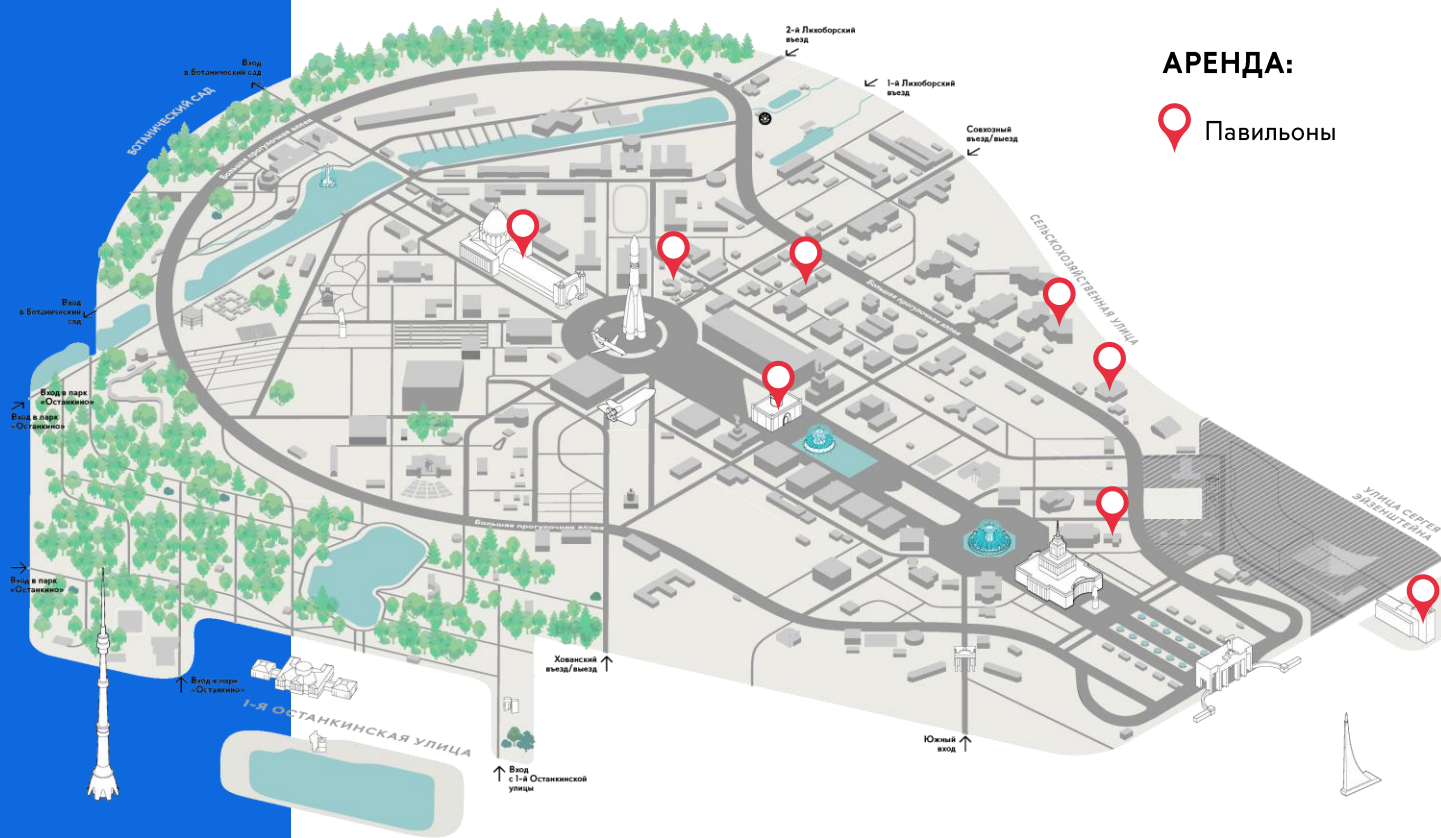

ПЛОЩАДЬ ТЕРРИТОРИИ
325 га

АРЕНДА:

Павильоны