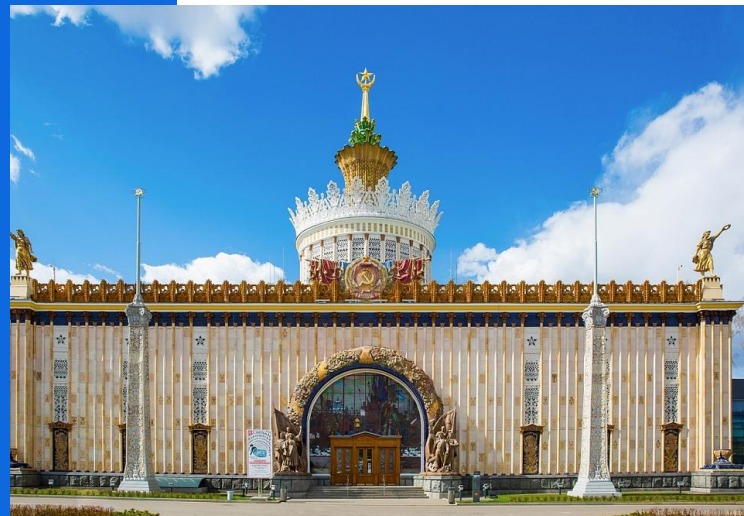

ПАВИЛЬОН № 58. ЦЕНТР «СЛОВО»

Павильон расположенный
на центральной аллее ВДНХ.

Новое выставочное и образовательное
пространство мирового уровня посвящено
истории, настоящему и будущему кириллицы.

КОНФЕРЕНЦ-ЗАЛ

100 человек

ФОРМАТЫ МЕРОПРИЯТИЙ

- арт-выставка
- фестивали и ярмарки
- конференции
- театрализованные постановки