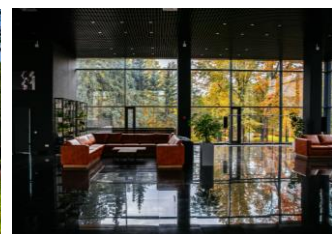

БИЗНЕС-ЛАУНЖ. СТРОЕНИЕ 457

Event-пространство в пешей доступности
от центрального входа.

Павильон с многофункциональным залом –
идеальное решение для проведения мероприятий,
а открытая веранда – создана для воплощения
смелых идей в формате open air.

Реконструирован в 2020 году.

ЗАЛ

500 м²

ВЕРАНДА

100 м²

ФОРМАТЫ МЕРОПРИЯТИЙ

- арт-выставка
- конференция
- банкет/ фуршет
- музыкальная программа

ОБОРУДОВАНИЕ

- звуковое оборудование
- микрофоны
- ЖК-мониторы 65'
- стулья