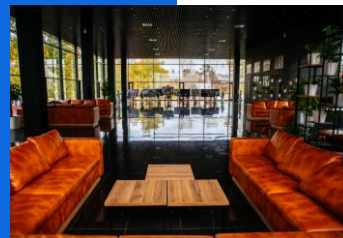

БИЗНЕС-ЛАУНЖ. СТРОЕНИЕ 457

Event-пространство в пешей доступности
от центрального входа.

Павильон с многофункциональным залом –
идеальное решение для проведения мероприятий,
а открытая веранда – создана для воплощения
смелых идей в формате open air.

Реконструирован в 2020 году.

ЗАЛ

500 м²

ВЕРАНДА

100 м²

ФОРМАТЫ МЕРОПРИЯТИЙ

- арт-выставка
- конференция
- банкет/ фуршет
- музыкальная программа

ОБОРУДОВАНИЕ

- звуковое оборудование
- микрофоны
- ЖК-мониторы 65'
- стулья