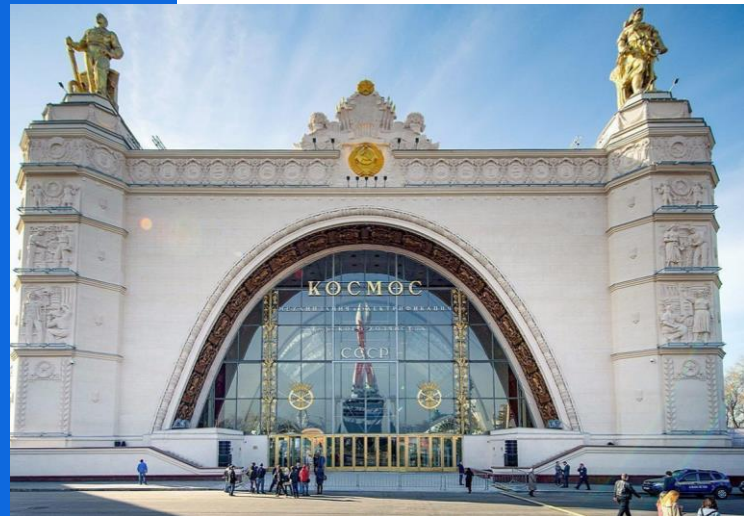

ПАВИЛЬОН №34. ЦЕНТР «КОСМОНАВТИКА И АВИАЦИЯ»

Павильон расположен в центре
ВДНХ - на площади промышленности.

Один из самых узнаваемых павильонов ВДНХ,
технически оснащен для проведения деловых
мероприятий на самом высоком уровне.

① этаж

ВЫСТАВОЧНОЕ
ПРОСТРАНСТВО

560 м²

ЗАЛ

205 м²

② этаж

ВЫСТАВОЧНОЕ
ПРОСТРАНСТВО

500/540 м²

ЗАЛ

205/250 м²

ФОРМАТЫ МЕРОПРИЯТИЙ

- арт-выставка
- конференция
- банкет/фуршет
- музыкальная программа

ОБОРУДОВАНИЕ

- светодиодный экран
- система звукоусиления
- кабины для синхронного перевода
- ЖК-мониторы
- стол президиума, трибуна
- кресла для спикеров, стулья