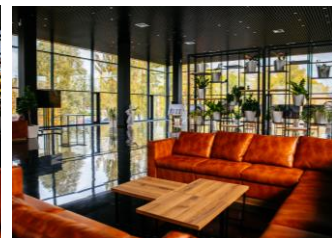

БИЗНЕС-ЛАУНЖ. СТРОЕНИЕ 457

Event-пространство в пешей доступности
от центрального входа.

Павильон с многофункциональным залом –
идеальное решение для проведения мероприятий,
а открытая веранда – создана для воплощения
смелых идей в формате open air.

Реконструирован в 2020 году.

ЗАЛ

500 м²

ВЕРАНДА

100 м²

ФОРМАТЫ МЕРОПРИЯТИЙ

- арт-выставка
- конференция
- банкет/ фуршет
- музыкальная программа

ОБОРУДОВАНИЕ

- звуковое оборудование
- микрофоны
- ЖК-мониторы 65'
- стулья